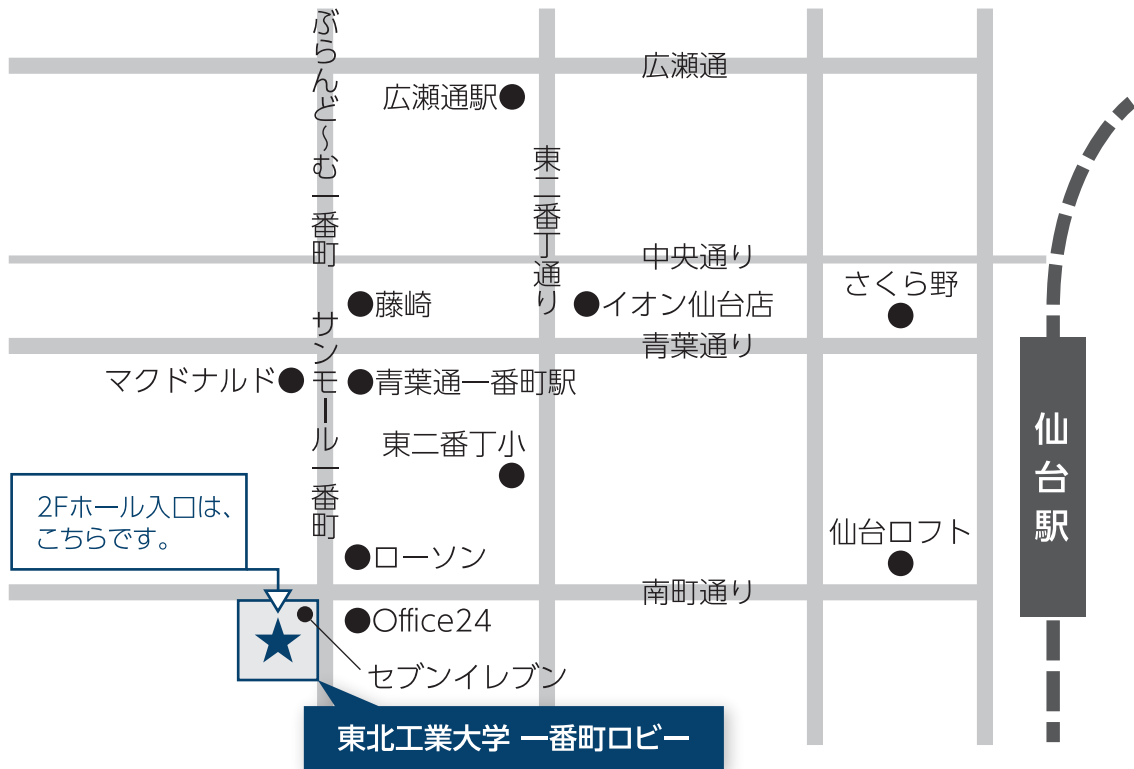

## 八木山動物公園駅周辺及び 東西線沿線まちづくり事例紹介

地下鉄東西線開業1周年。東北工業大学および仙台赤十字病院など八木山動物公園駅の周辺施設を  
パネル展示により紹介します。また、仙台城南高校のロボット展示と実演、東北工業大学が行っている  
「沿線まちづくり研究プロジェクト活動(せんだい創生プロジェクト)」等を紹介しします。

入場無料

日時●2016/12/2(金)～12/7(水)

場所●東北工業大学一番町ロビー1Fギャラリー

## ACCESS GUIDE

仙台市青葉区一番町1-3-1 TMビル内

- ◎地下鉄東西線青葉通一番町駅南1出口から徒歩3分
- ◎地下鉄南北線広瀬通駅西4出口から徒歩9分
- ◎JR仙台駅から徒歩12分