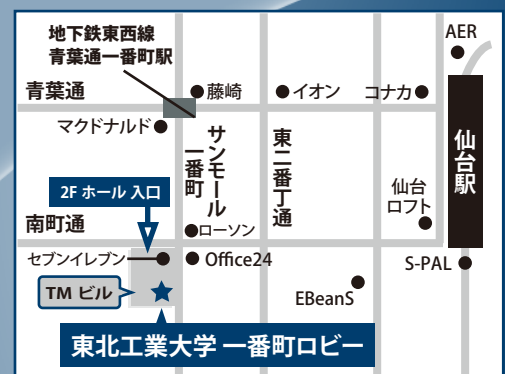

第 68 回 平成 29 年 5 月 16 日 (火) 18:00 ~ 19:30

第 69 回 平成 29 年 5 月 17 日 (水) 18:00 ~ 19:15

会 場：東北工業大学一番町ロビー 2 階ホール
仙台市青葉区一番町 1-3-1 TM ビル
TEL (022) 723 - 0538

主 催：東北工業大学 地域連携センター

参加費：無 料

※報告テーマ一覧は裏面に

<同時開催 成果報告展>

平成 29 年 5 月 12 日 (金) ~ 平成 29 年 5 月 17 日 (水)

会 場：東北工業大学一番町ロビー 1F ギャラリー

入場料：無料

【お申込み・お問い合わせ先】

東北工業大学 地域連携センター Email: rc-center@tohtech.ac.jp
TEL. 022-305-3801 / FAX. 022-305-3808

※お申込みは、裏面の申し込み書を FAX 又は Email にて送付下さい

～ テーマ一覧 ～

5月16日（火）18：00～19：30

「子育て支援アプリのデザイン開発研究」	堀江政広
「ローカルメディアにおけるコンテンツ生成方法の研究」	両角清隆
「里山社会における幸福度の調査研究」	今西 肇
「山形県西川町への地域支援プロジェクト：N-PROJECT」	猿渡 学
「空き家再生による地域支援拠点の計画」	石井 敏