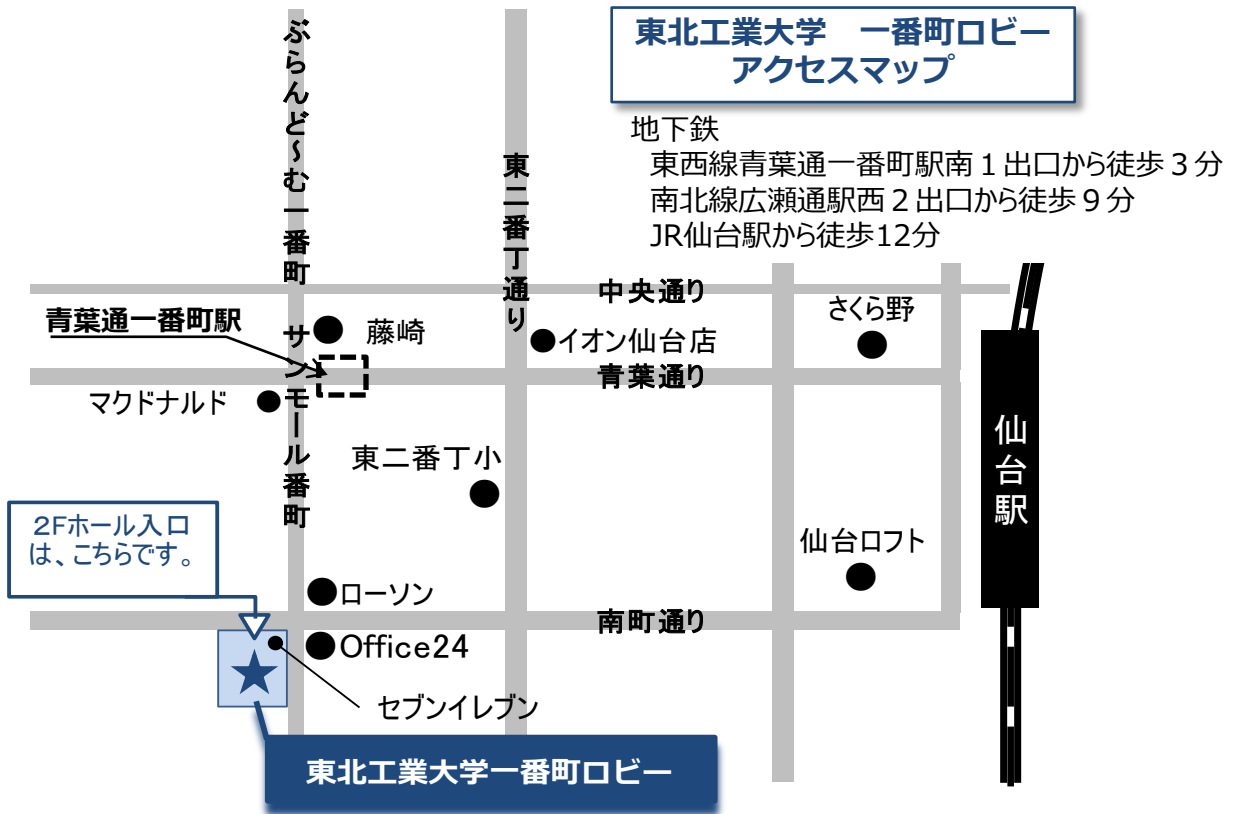

《 第67回 Tohtech サロン 参加申込書 》

貴社/団体名			
1	所属	御氏名	Tel.
	役職	E-mail	
2	所属	御氏名	Tel.
	役職	E-mail	
3	所属	御氏名	Tel.
	役職	E-mail	

※ Fax. 又は E-mail にてお申し込み下さい。

◆送付先◆ 東北工業大学 地域連携センター Fax. 022-305-3808
Tel. 022-305-3801
E-mail : rc-center@tohtech.ac.jp