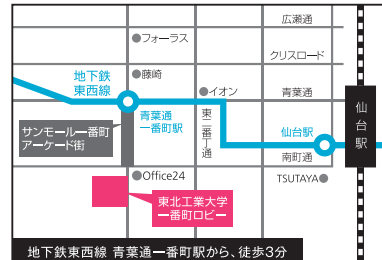

【特別イベント】

遊ぶ!

- 仙台南高校のロボットが今年も遊びに来ます!楽しくロボットと遊んでみよう!
12月3日(土) 13:00～
東北工業大学 一番町ロビー1F

聴く!

- 八木山動物公園
「普段はわからない獣医師さんのお仕事」～動物の健康について～
釜谷大輔 氏 (飼育展示課普及調整係長 獣医師)
12月3日(土) 12:00～
- 仙台赤十字病院 健康講話
「栄養に関するお話し」～寒い冬を乗り切りましょう!～
上原仁美 氏 (管理栄養士)
12月4日(日) 14:00～
- TBC東北放送
「気象予報士のおはなし イ～ロイロ」
報道制作局TBC気象台長
気象予報士 尾崎尚之 氏
12月4日(日) 15:00～

【トークイベント】

- 東北工業大学 沿線まちづくりプロジェクト活動紹介
「地下鉄東西線への期待」～交通行動パネル調査の中間報告～
工学部 都市マネジメント学科 菊池輝 教授
「まち歩き、マップコンテンツ作りを通じた地域の魅力向上」
～若林WALKER 五橋・愛宕橋編～
工学部 都市マネジメント学科 泊尚志 講師
12月6日(火) 17:00～18:30
東北工業大学 一番町ロビー2F

【主催】
東北工業大学

【後援】
仙台市

【協力】
仙台赤十字病院, 八木山動物公園,
八木山市民センター, TBC東北放送,
仙台南高校, ベニーランド

【イベント問合せ先】
東北工業大学 地域連携センター
TEL: 022-305-3801
FAX: 022-305-3808
Email: rc-center@tohtech.ac.jp

東北工業大学 一番町ロビー 1Fギャラリー
980-0811 仙台市青葉区一番町1-3-1 (TMビル)
Tel 022-723-0538
http://www.tohtech.ac.jp/