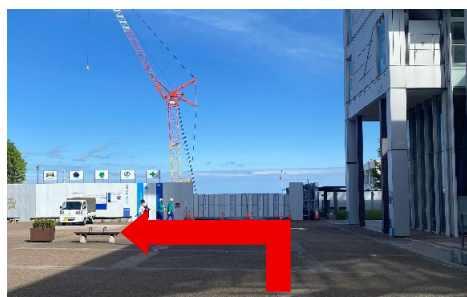

東北工業大学 八木山キャンパス正面入り口から実験・教育棟てくらぼまでの道順

正面入り口からお入りいただき、まっすぐ進み、つきあたりを左へ進みます。

左奥に階段があります。

階段を下ります。

奥の方に向かいます。

この奥にエスカレーターがあります。

エスカレーターを下ります。

続く階段を下ります。

地上まで下りて右方向へ進みます。

こちらの建物が実験・教育棟てくらぼです。

この辺りが入口です。