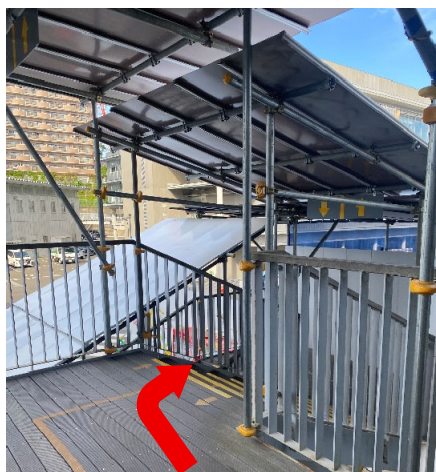

東北工業大学 八木山キャンパス正面入り口から実験・教育棟てくらぼまでの道順

正面入り口からお入りいただき、まっすぐ進み、つきあたりを左へ進みます。

左奥に階段があります。

階段を下ります。

奥の方に向かいます。

この奥にエスカレーターがあります。

エスカレーターを下ります。

続く階段を下ります。

地上まで下りて右方向へ進みます。

こちらの建物が実験・教育棟てくらぼです。

この辺りが入口です。