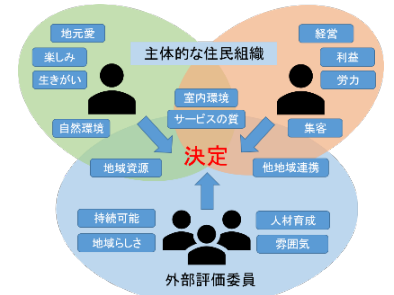

価値を共有するための関係図