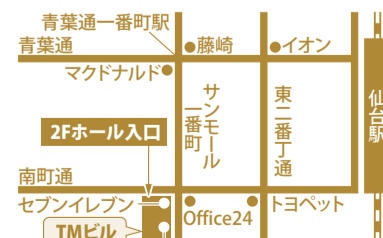

2F HALL

2F ホール利用のご案内

利用時間 / 10:00~19:00 休館日 / 日曜日・祝日・木曜日

2F ホールイベントのご案内

入場 / 無料 (ご予約は不要です) 定員 / 120名

■市民公開講座 ■サンモール一番町商店街振興組合の協賛で行っております。

市民公開講座 No.454 2019年1月11日(金) 18:00~19:30

もう一度、住まいと環境の問題を考えよう

石川 善美(東北工業大学 副学長)

住まいの起源は厳しい自然環境から身を守るシェルターでした。これは、現代の住宅においても、暑さ寒さや汚れた空気から人間の健康を守る、という意味において、事情は同様です。一方で、生活環境の向上を望む人間のエネルギー消費は増大を続け、今や、民生部門の低炭素化は待たなしの状況です。住まいにおいて、健康性と省エネルギー性は本当に両立できるのでしょうか。参加者の皆さんと一緒に考えます。

1月18日(金)9:00~15:00

平成30年度 宮城県工業高等学校 インテリア科 課題研究発表会

主催:宮城県工業高等学校 インテリア科
後援:東北工業大学 安全安心生活デザイン学科

宮城県工業高等学校インテリア科3学年の40名による課題研究発表会を開催いたします。インテリア、デザイン、建築、木工の分野における日頃の活躍、活動をテーマにした作品を生徒自らが発表します。多くの方々にご覧いただき、ご指導、ご鞭撻をいただきたく思います。

市民公開講座 No.455 1月25日(金) 18:00~19:30

言葉のデザイン

阿部 寛史(東北工業大学 クリエイティブデザイン学科 助教)

普段我々が日常的に触れている「文字」のデザインについて、言葉の響きや表情という観点から紐解いていきます。またこれからの「文字」のデザインについての展望をお話します。

東北工業大学では、市民の皆さまとのふれあいの場として、一番町にロビーを開設しております。
お気軽にお越しください。(入場無料)

東北工業大学 一番町ロビー Tel 022-723-0538

〒980-0811 仙台市青葉区一番町1-3-1(TMビル) Fax 022-263-8606 E-mail/lobby@tohtech.ac.jp http://www.tohtech.ac.jp/